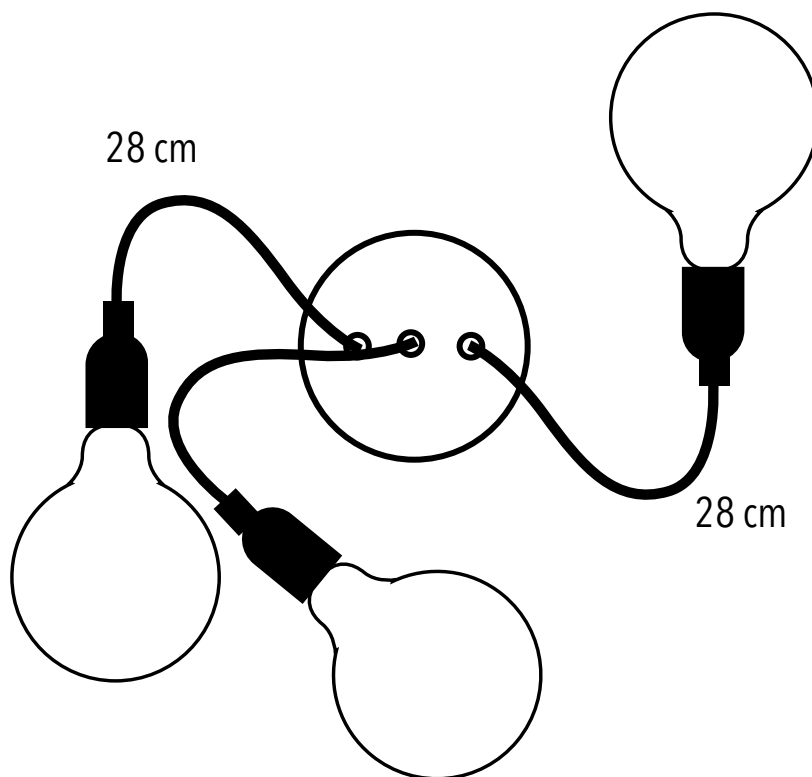

SIDEFORM

FLEXI NUDO CROMO^{3/28}

Colori metallo / Metal colours

● Cromo / Chrome

Ø 9,5 cm; h 2,5 cm

7 cm

SIDEFORM